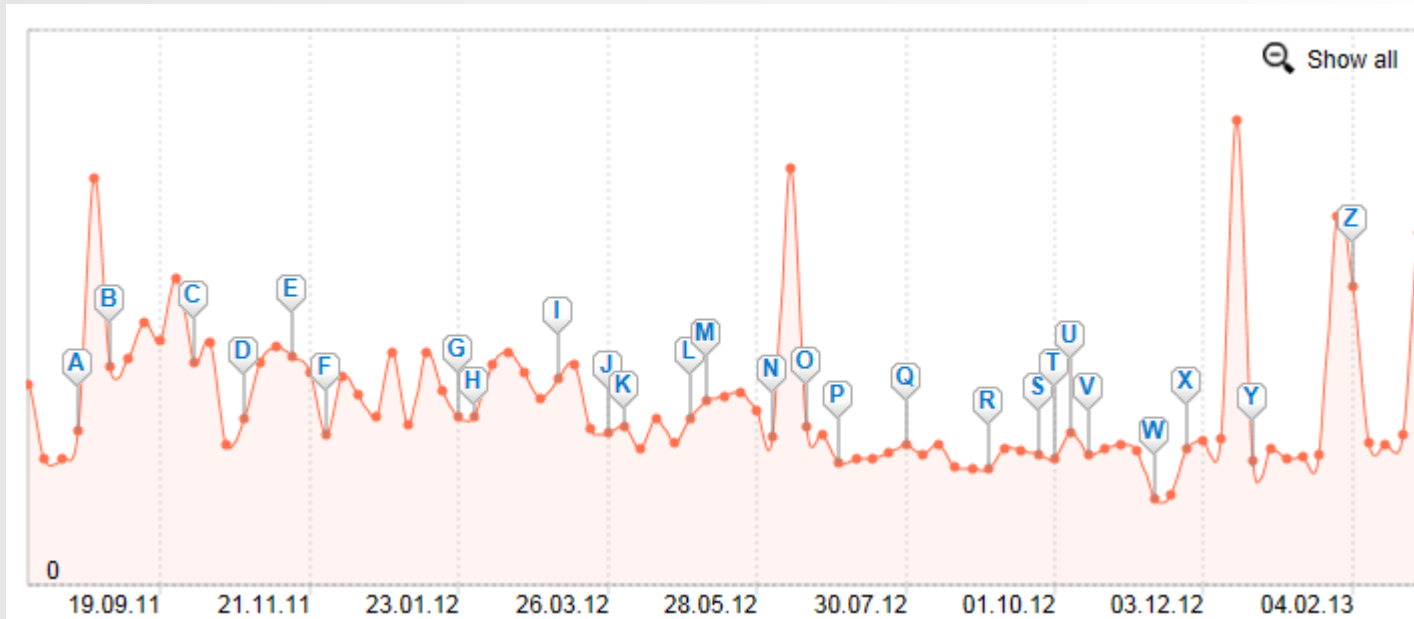

FAIRRANK»

Panda, Penguin, u.s.w.
Google Updates
und die Folgen

Uwe Mosgallik
Head of SEO – FAIRRANK

Chartverlauf

KW:

- ❖ Wärmetauscher
- ❖ Dampferzeuger
- ❖ Wärmetauscher Hersteller
- ❖ Wärmetauscher Edelstahl