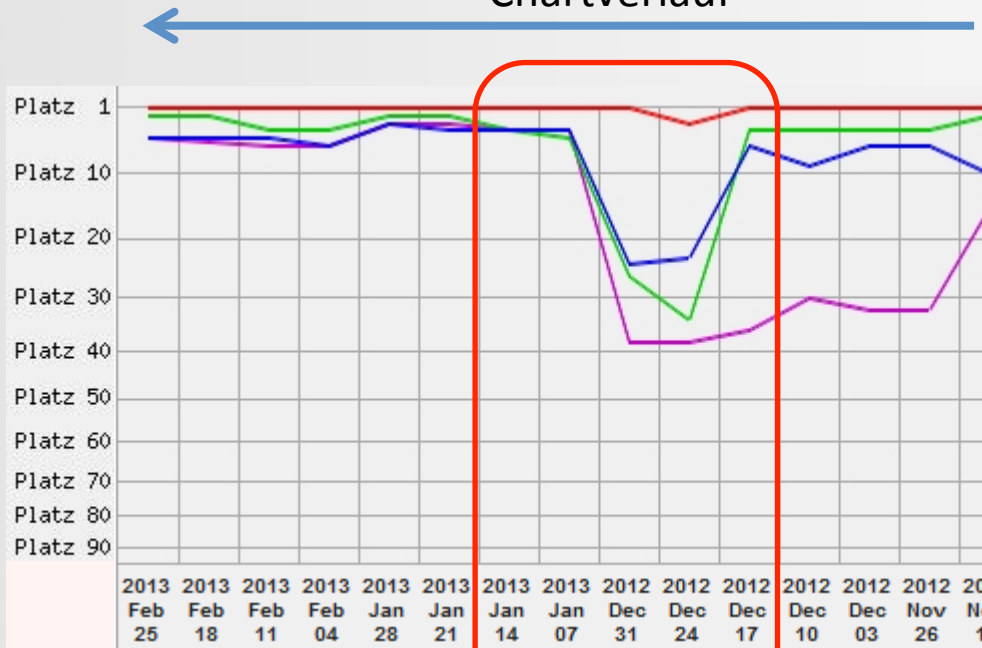

» Panda zu Weihnachten

Chartverlauf

Chartverlauf

KW:

- ❖ Edelstahlrohre
- ❖ Bodenablauf
- ❖ Pressfittings
- ❖ Gewindefittings
- ❖ Kastenrinne

» Panda zu Weihnachten

Chartverlauf

Chartverlauf