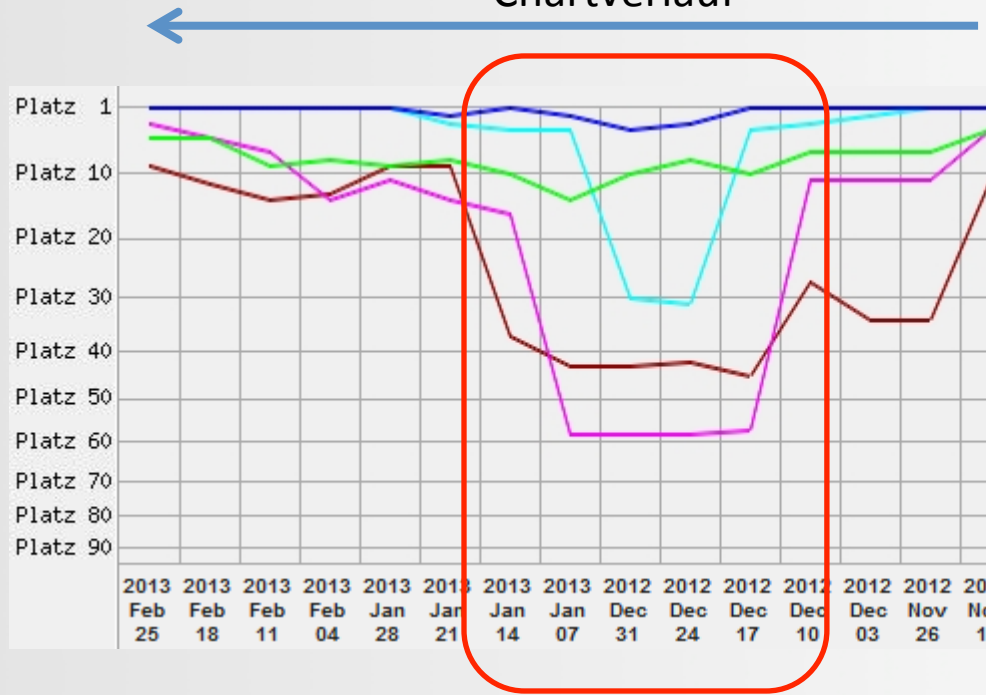

Chartverlauf

KW:

- ❖ Edelstahlrohre
- ❖ Bodenablauf
- ❖ Pressfittings
- ❖ Gewindefittings
- ❖ Kastenrinne