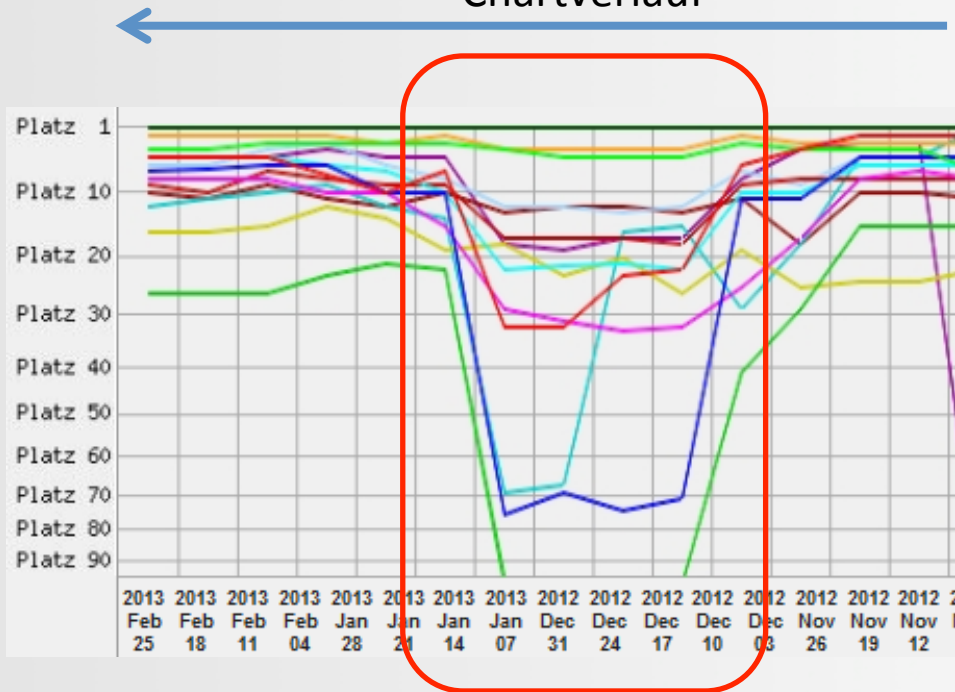

FAIRRANK»

Panda, Penguin, u.s.w.
Google Updates
und die Folgen

Uwe Mosgallik
Head of SEO – FAIRRANK

Chartverlauf

KW:

- ❖ Wärmetauscher
- ❖ Dampferzeuger
- ❖ Wärmetauscher Hersteller
- ❖ Wärmetauscher Edelstahl