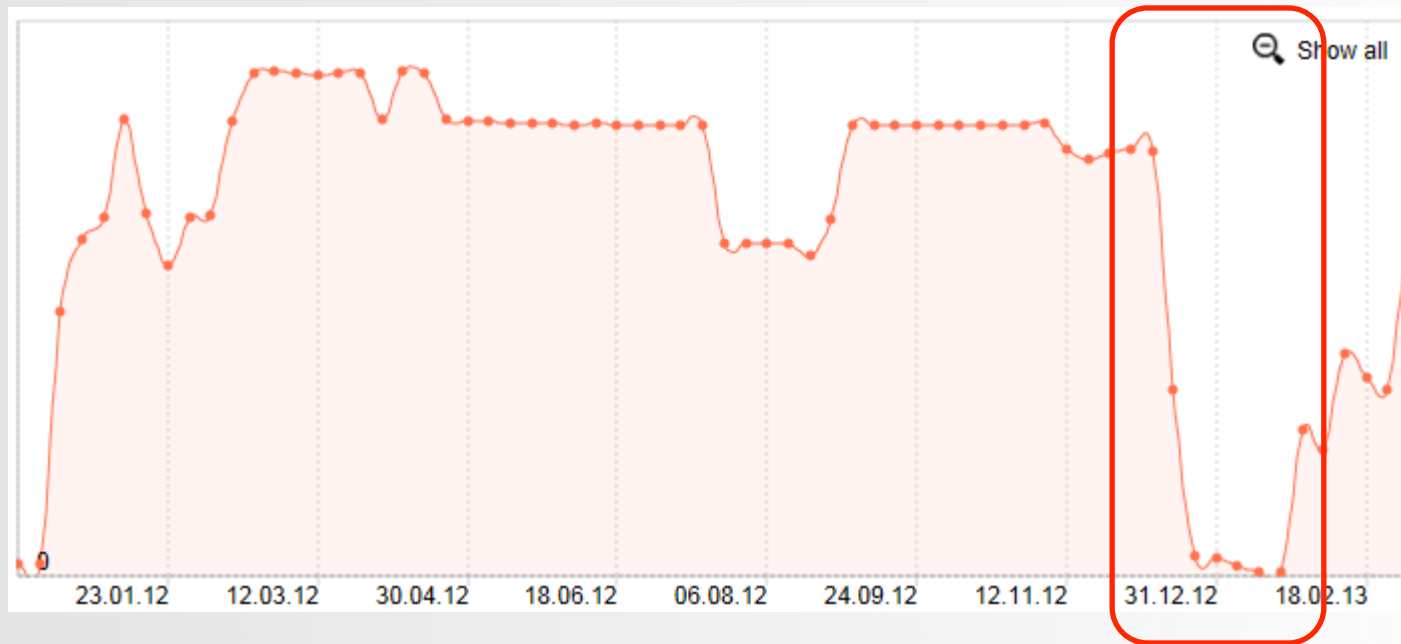

» Panda zu Weihnachten

Chartverlauf