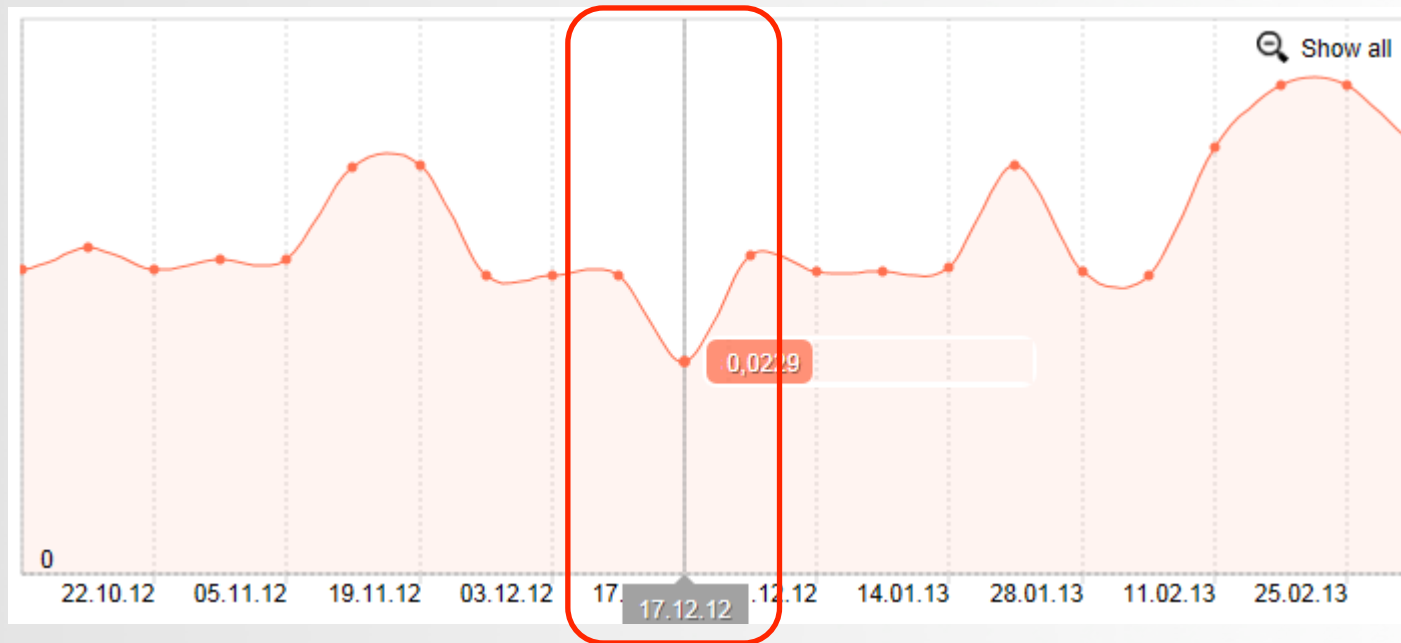

» Panda zu Weihnachten

Chartverlauf

Chartverlauf

KW:

- ❖ Edelstahlrohre
- ❖ Bodenablauf
- ❖ Pressfittings
- ❖ Gewindefittings
- ❖ Kastenrinne

» Panda zu Weihnachten

Chartverlauf

Chartverlauf