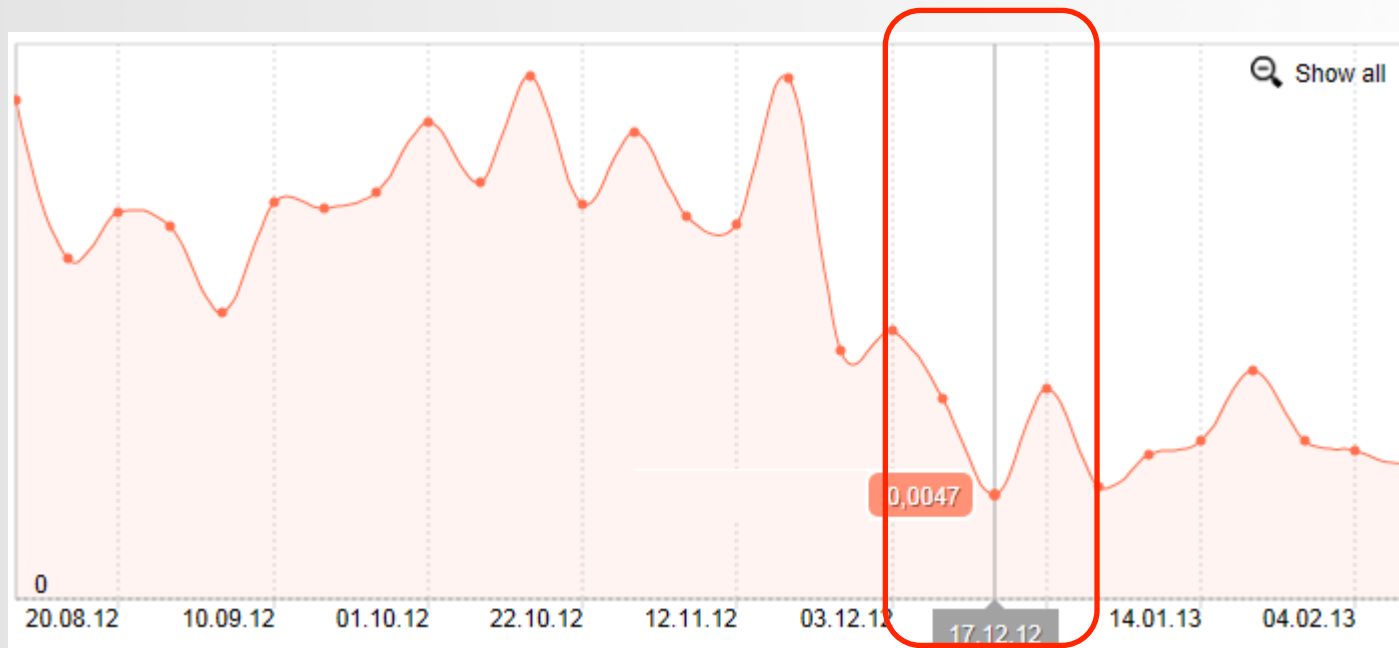

» Panda zu Weihnachten

Chartverlauf