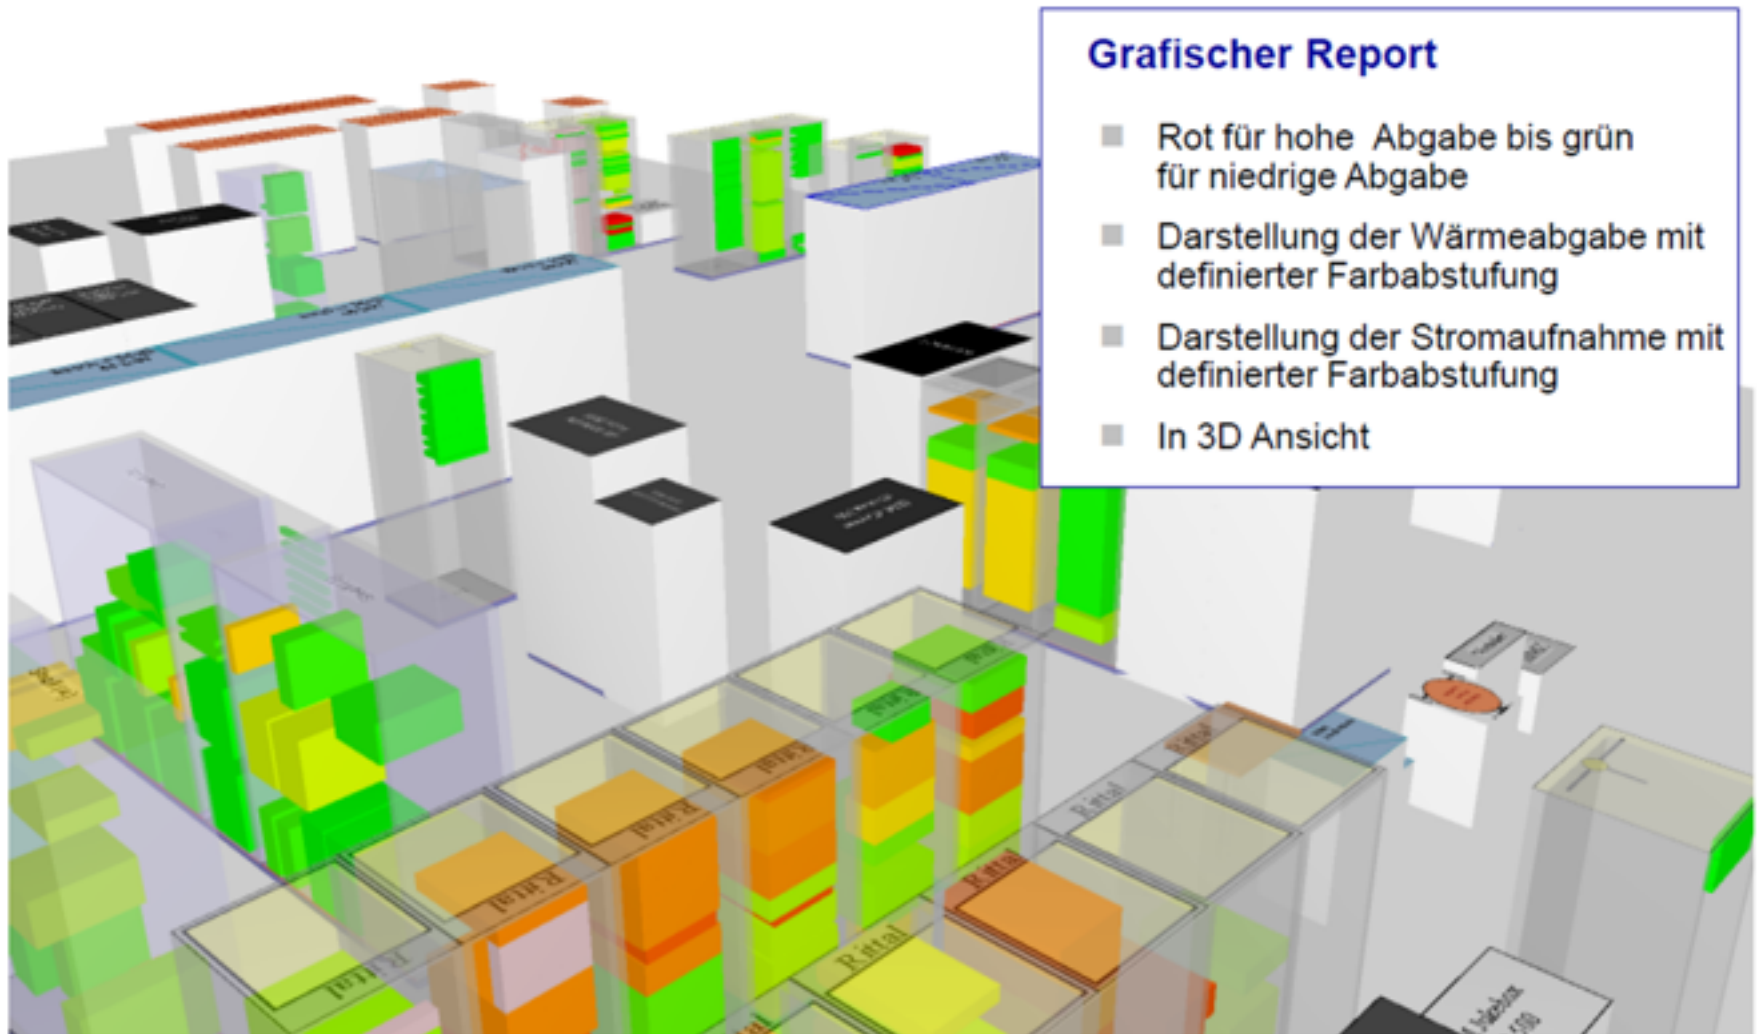

DEGTLUN2576

DEGTLUN2576

Einführung HE-Management

- Rack-View:
Front, Rear, Sideways

Gerätecatalog

Compaq
Cybex
FSC
HP
IBM
Level One
Panasonic
Raritan
Rose Electronics

Manufacturer

> Dell
>> Server
>>> PowerEdge

IBM
NetVista A40 6578-D50

IBM
NetVista 6578

IBM
NetVista 6792

IBM NetVista
6794

IBM
NetVista 6794-M41

IBM
NetVista A30p 8309-15G

Einführung energetischer Betrachtung im RZ

Abrechnung nach Stromverbrauch