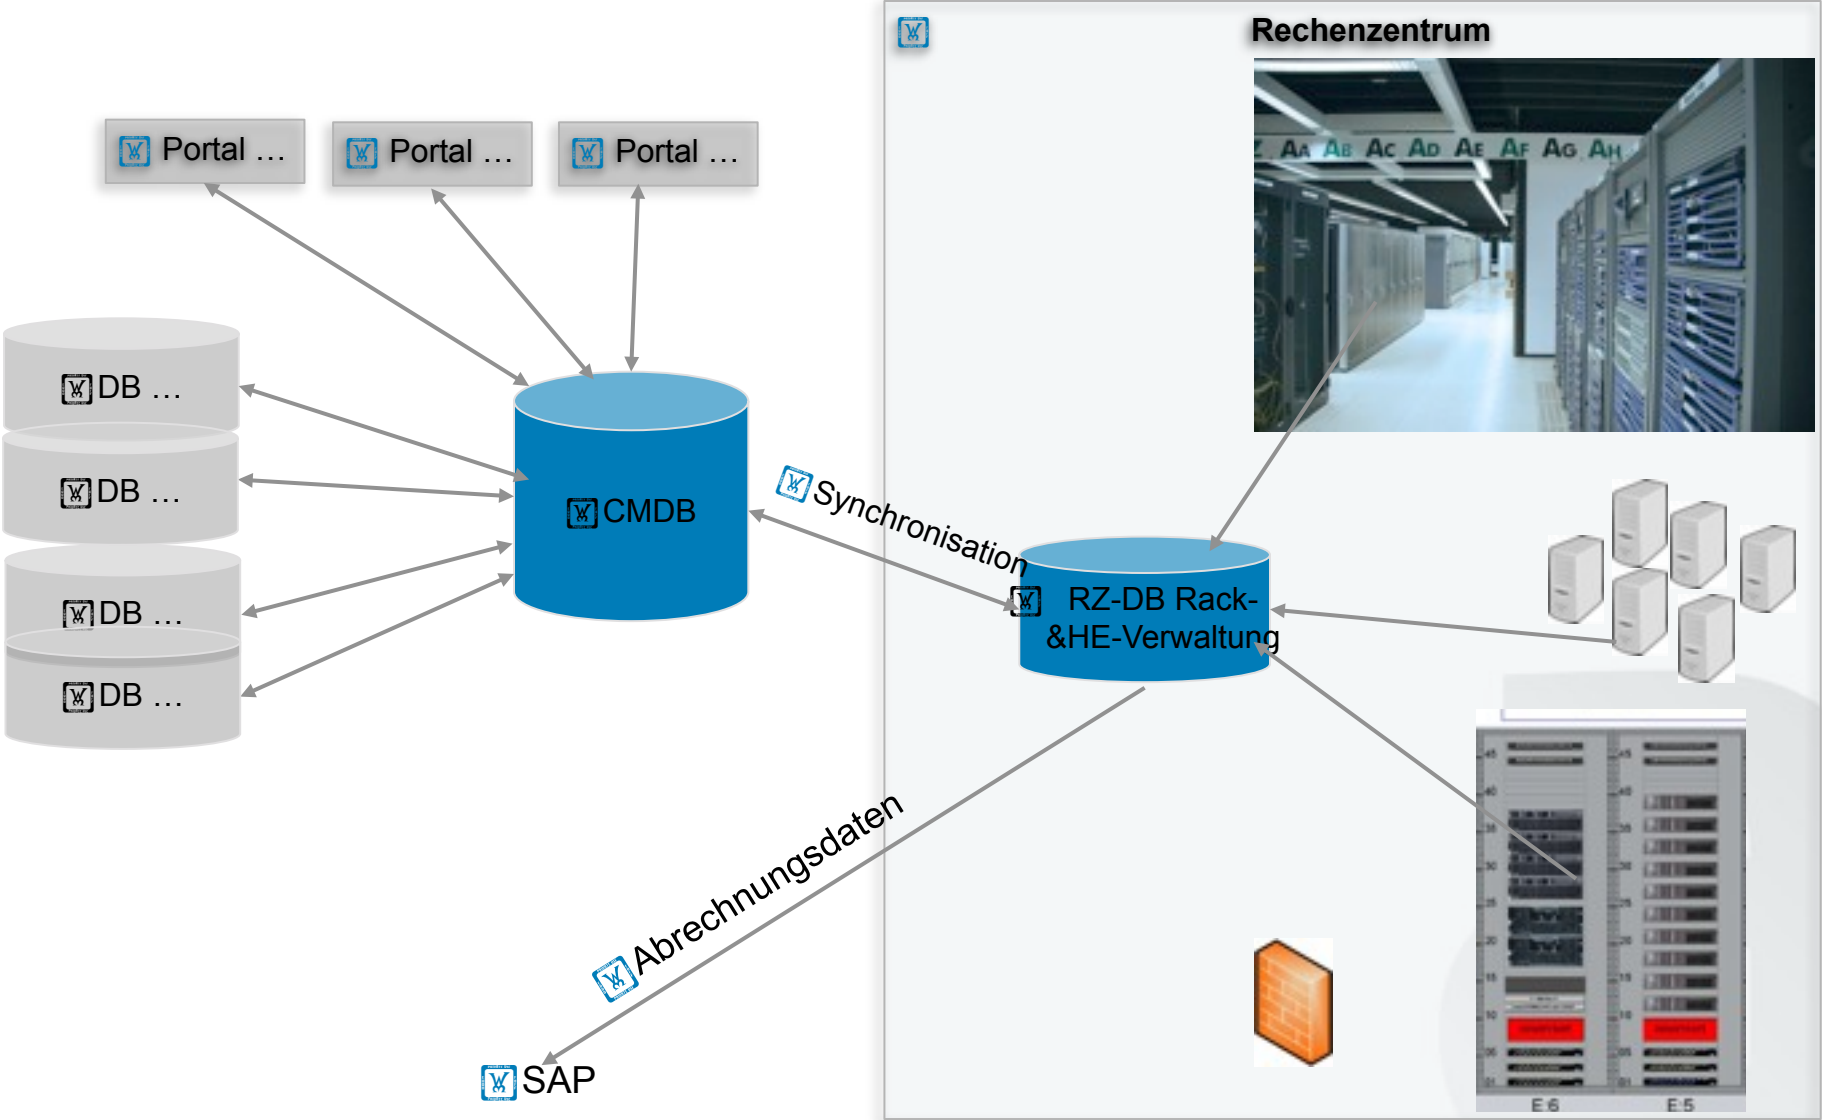

Werte aus Mai 2012

Rackauslastung > Rackmanagement

Einführung zentralisierter IMAC-Prozesse

RZ-Pläne

	Data Center Gütersloh arvato systems	
	Name: Gütersloh 1 - 1. Etage Datum: 07.11.2013	Projekt:
Auftraggeber:	Bearbeiter:	Datum:
Status:	Bearbeiter:	Datum:
Bearbeiter:	Datum:	Datum: