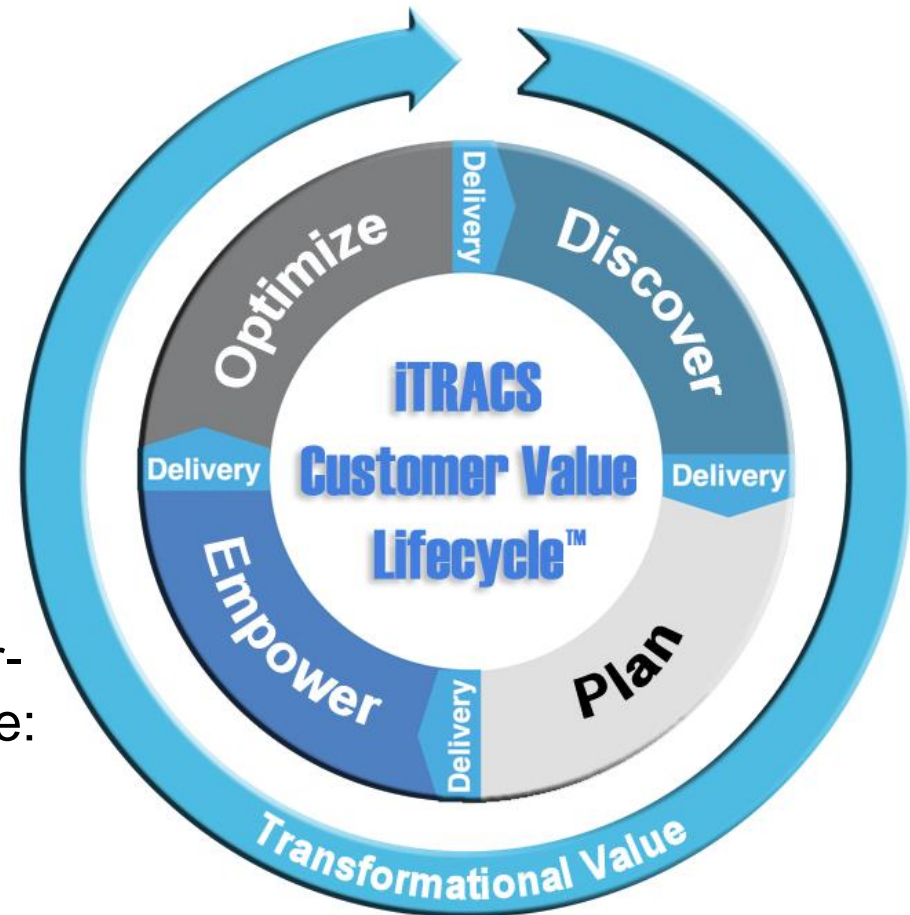

CPIM® Browser

**CPIM®
Mobile**

- myDCIM™ Benutzererfahrung
 - Ihr eigenes **personalisiertes CPIM Portal**
 - Favorisierte Suche, Berichte, Lokationen und Aufgaben immer zur Hand
- Höhere Produktivität
- Schnellere Entscheidungen
- Bessere Zusammenarbeit

imVision
erweitert diese
Einsicht mit
Echt-Zeit
Daten

Change Management

Resource Management

Assets
Space
Power
Cooling

Availability Management

99.999
uptime

Connectivity Management

Capacity Management

Operations Management

- Reduzierte Migrationskosten zu CPIM
- Frühe Gewinne, kontinuierlicher Mehrwert
- Performance – erreichen von KPIs
- Angleichung mit ihren Infrastruktur- und Geschäftszielen auf jeder Stufe:
 - Erkennen, Planen, Befähigen, Optimieren

Visualisierung

**Connectivity Management –
Right Down To Each Port**

Unplug "Ghost" Servers

Audits and Asset Management

Predictive Analytics

iTRACS[®]

A CommScope Company