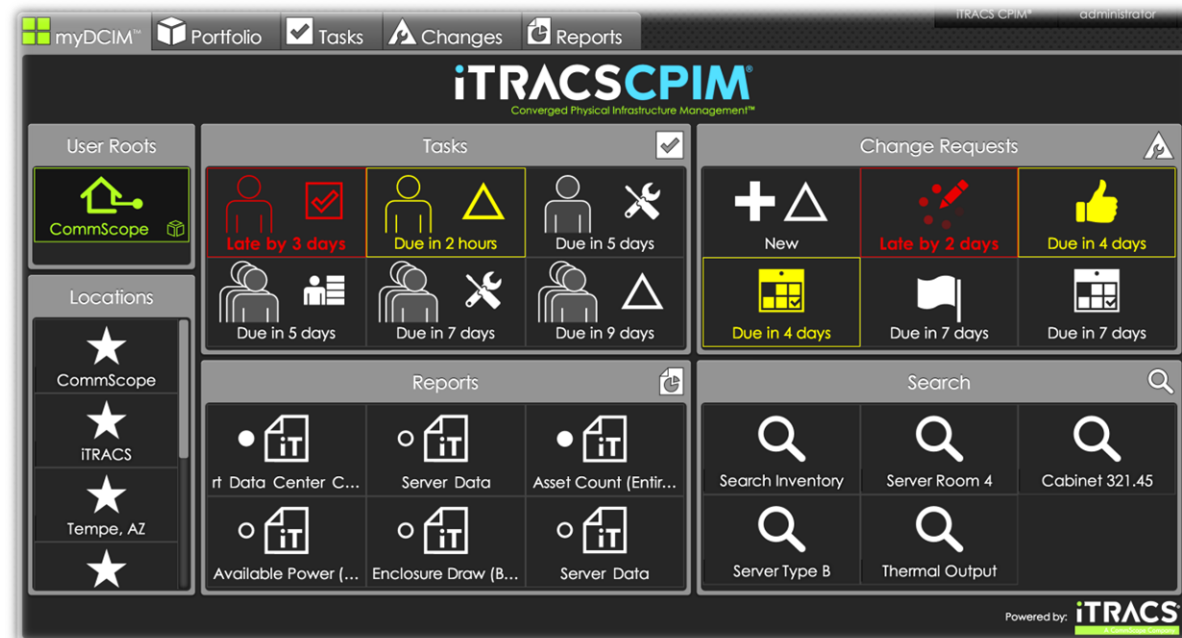

Hohe Kosteneffizienz – schnell oder langsam – ganz wie Sie wollen

- CPIM® Browser
 - Die Ansicht, die Sie brauchen, wenn Sie sie brauchen
 - Neuer CPIM Workflow Manager
- CPIM® Mobile
 - iPad® App, anwendbar für alle Mitarbeiter
- CPIM® Workstation
 - Windows-basierendes 3D Arbeitspferd

CPIM® Browser

**CPIM®
Mobile**

- myDCIM™ Benutzererfahrung
 - Ihr eigenes **personalisiertes CPIM Portal**
 - Favorisierte Suche, Berichte, Lokationen und Aufgaben immer zur Hand
- Höhere Produktivität
- Schnellere Entscheidungen
- Bessere Zusammenarbeit

imVision
erweitert diese
Einsicht mit
Echt-Zeit
Daten

Change Management

Resource Management

Assets
Space
Power
Cooling

Availability Management

99.999
uptime

Connectivity Management

Capacity Management

Visualisierung

**Connectivity Management –
Right Down To Each Port**

Unplug "Ghost" Servers

Audits and Asset Management

Predictive Analytics

iTRACS[®]

A CommScope Company