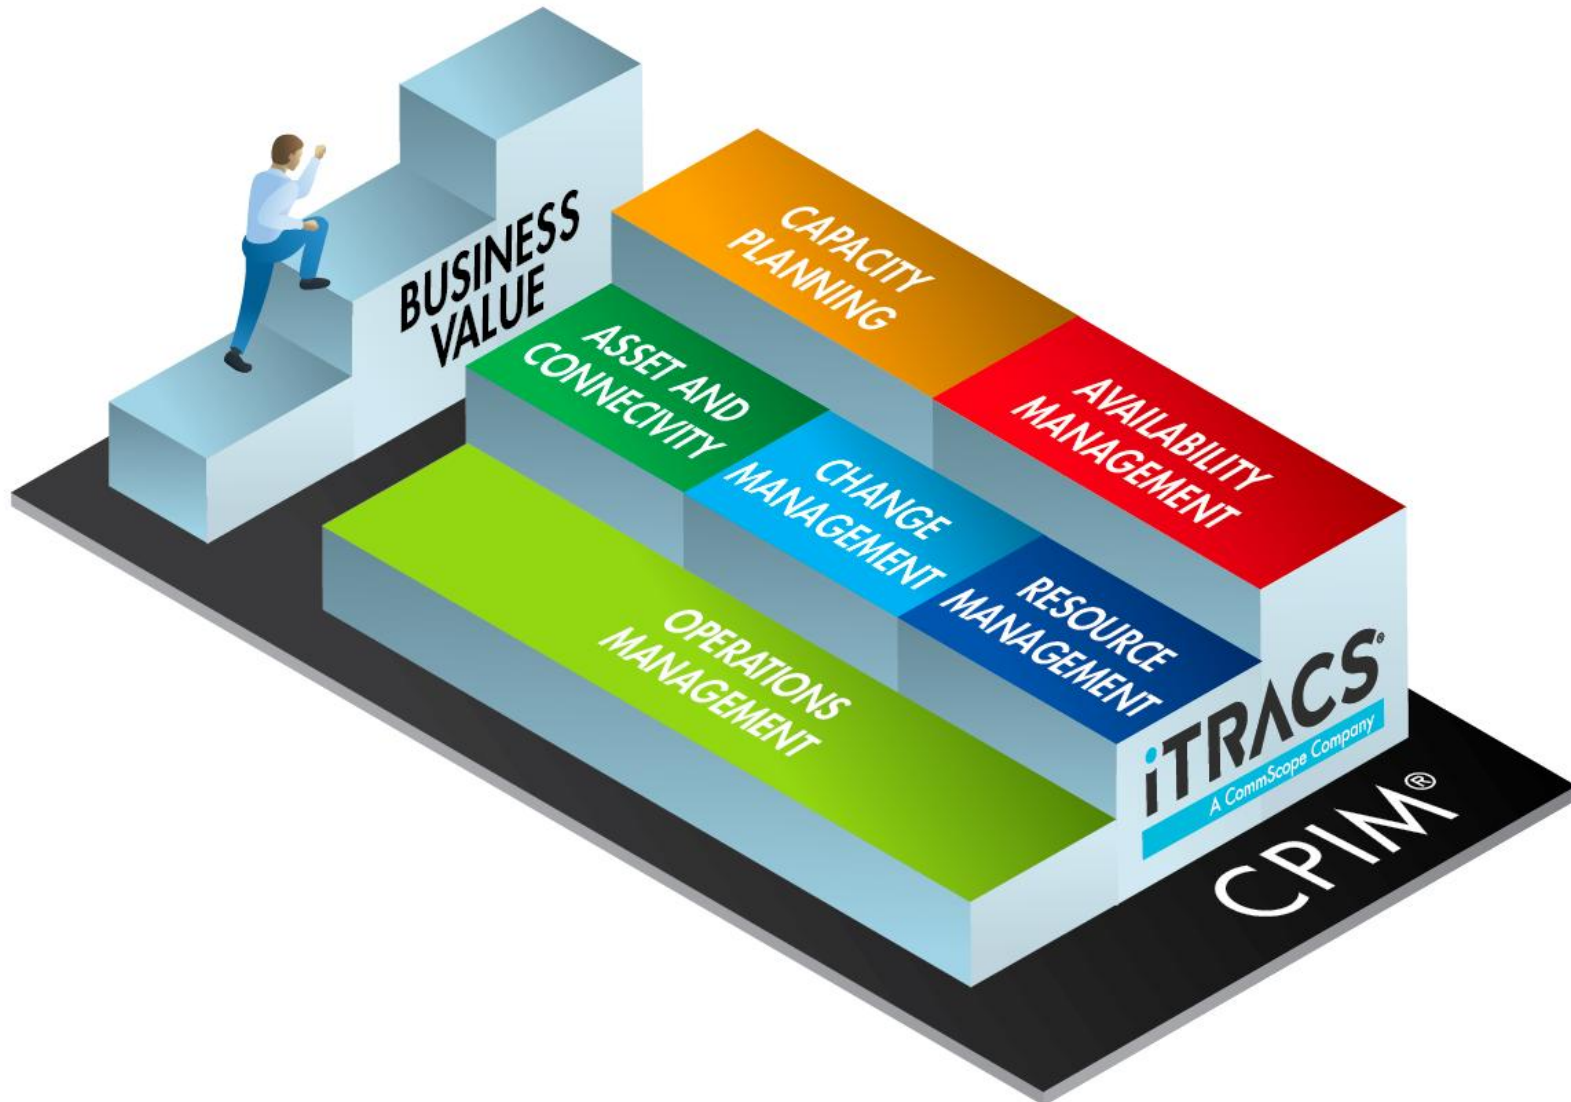

iTRACS[®]

A CommScope Company

CPIM®: Eine komplette DCIM Software Suite

1. **Abhängigkeiten**

Verwaltung von Assets, und Abhängigkeiten - verbunden mit den Daten

2. **Visualisierung**

unser 3D Modell kennzeichnet die myDCIM™ Benutzererfahrung

3. **Offenes System**

Keine Hersteller-, oder proprietäre Einschränkung

4. **Erfolgreiche Migrationen**

Schnelle und risikolose Migrationen – frühe Resultate und kontinuierliche Mehrwerte

5. **Modular Ansatz**

Operations Management

- Reduzierte Migrationskosten zu CPIM
- Frühe Gewinne, kontinuierlicher Mehrwert
- Performance – erreichen von KPIs
- Angleichung mit ihren Infrastruktur- und Geschäftszielen auf jeder Stufe:
 - Erkennen, Planen, Befähigen, Optimieren

Visualisierung

**Connectivity Management –
Right Down To Each Port**

Unplug "Ghost" Servers

Audits and Asset Management

Predictive Analytics

iTRACS[®]

A CommScope Company