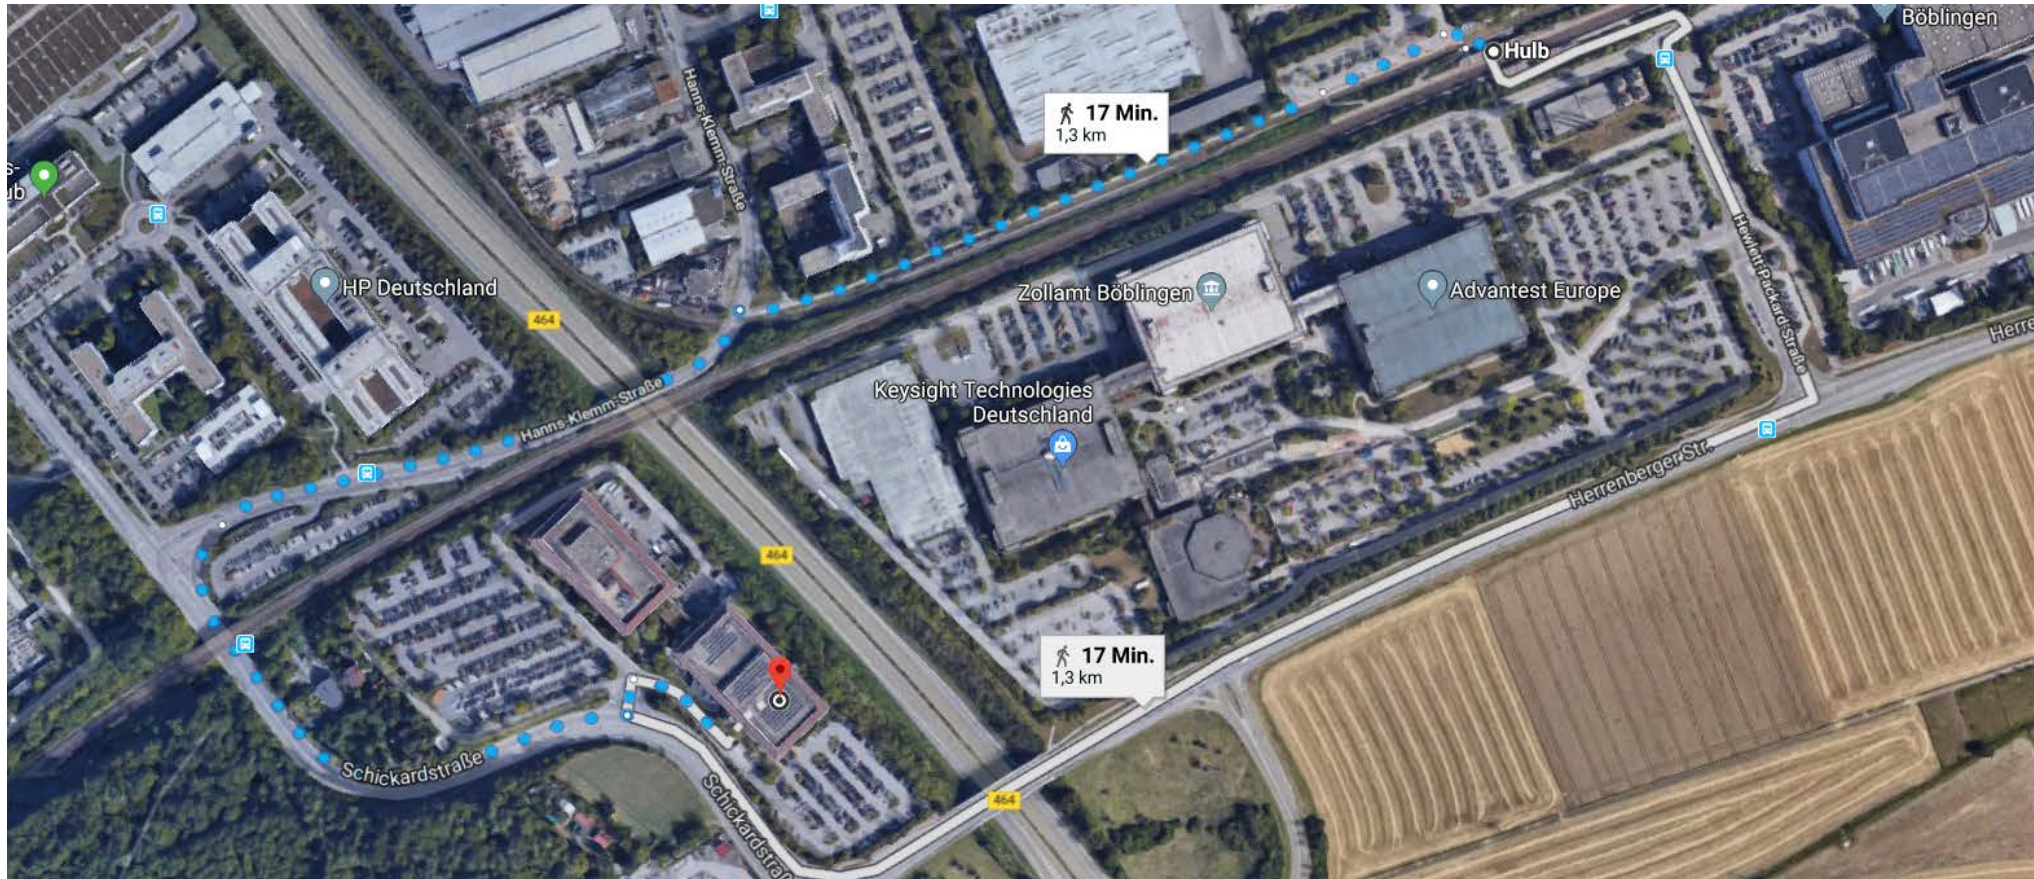

Hewlett Packard Enterprise Böblingen, Gebäude B07

[Link](#) zu google maps

Parkmöglichkeiten

Besucherparkplätze befinden sich hinter der Schranke.

Anreise mit S-Bahn (vom Hauptbahnhof)

Fahren Sie vom Tiefbahnsteig mit der S-Bahn S1 in Richtung Herrenberg bis zu HPE, Haltestelle Hulb.

Anreise mit S-Bahn (vom Hauptbahnhof)

Fahren Sie vom Tiefbahnsteig mit der S-Bahn S1 in Richtung Herrenberg bis zu HPE, Haltestelle Hulb.

Flughafen Stuttgart-Echterdingen

Mit dem Taxi sind Sie in ca. 20 Minuten am Ziel.

Sie können auch direkt ab Flughafen die S-Bahn S2 oder S3 bis Stuttgart-Rohr nehmen. Dort steigen Sie um in die S1 in Richtung Herrenberg und fahren direkt bis zur HPE, Haltestelle Hulb. (20 Minuten).