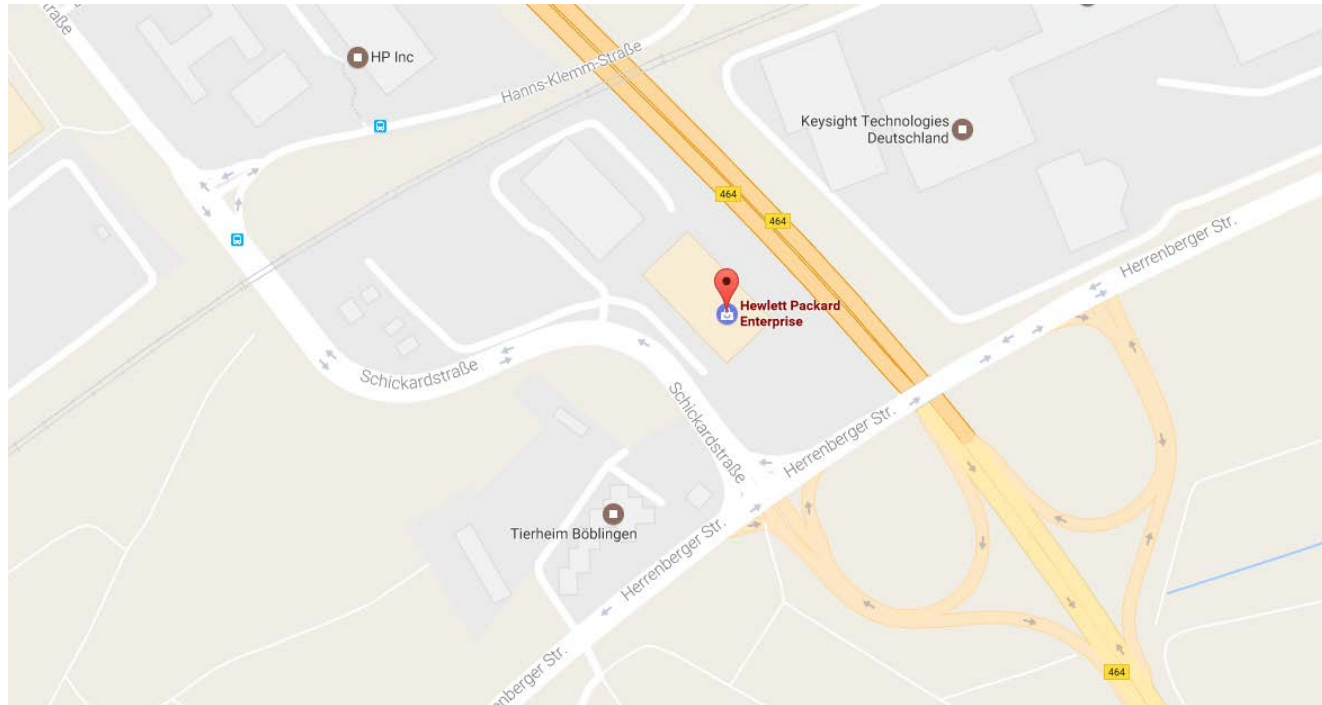

Hewlett Packard Enterprise

Hewlett Packard Enterprise

Herrenberger Str. 140
71034 Böblingen

Adresse für Navigationssystem:
Schickardstr. 2
71034 Böblingen

Telefonzentrale HPE Deutschland:
+49 69 153253561

Hewlett Packard Enterprise Böblingen, Gebäude B07

[Link](#) zu google maps

Parkmöglichkeiten

Besucherparkplätze befinden sich hinter der Schranke.

Anreise mit S-Bahn (vom Hauptbahnhof)

Fahren Sie vom Tiefbahnsteig mit der S-Bahn S1 in Richtung Herrenberg bis zu HPE, Haltestelle Hulb.

Anreise mit S-Bahn (vom Hauptbahnhof)

Fahren Sie vom Tiefbahnsteig mit der S-Bahn S1 in Richtung Herrenberg bis zu HPE, Haltestelle Hulb.

Flughafen Stuttgart-Echterdingen

Mit dem Taxi sind Sie in ca. 20 Minuten am Ziel.