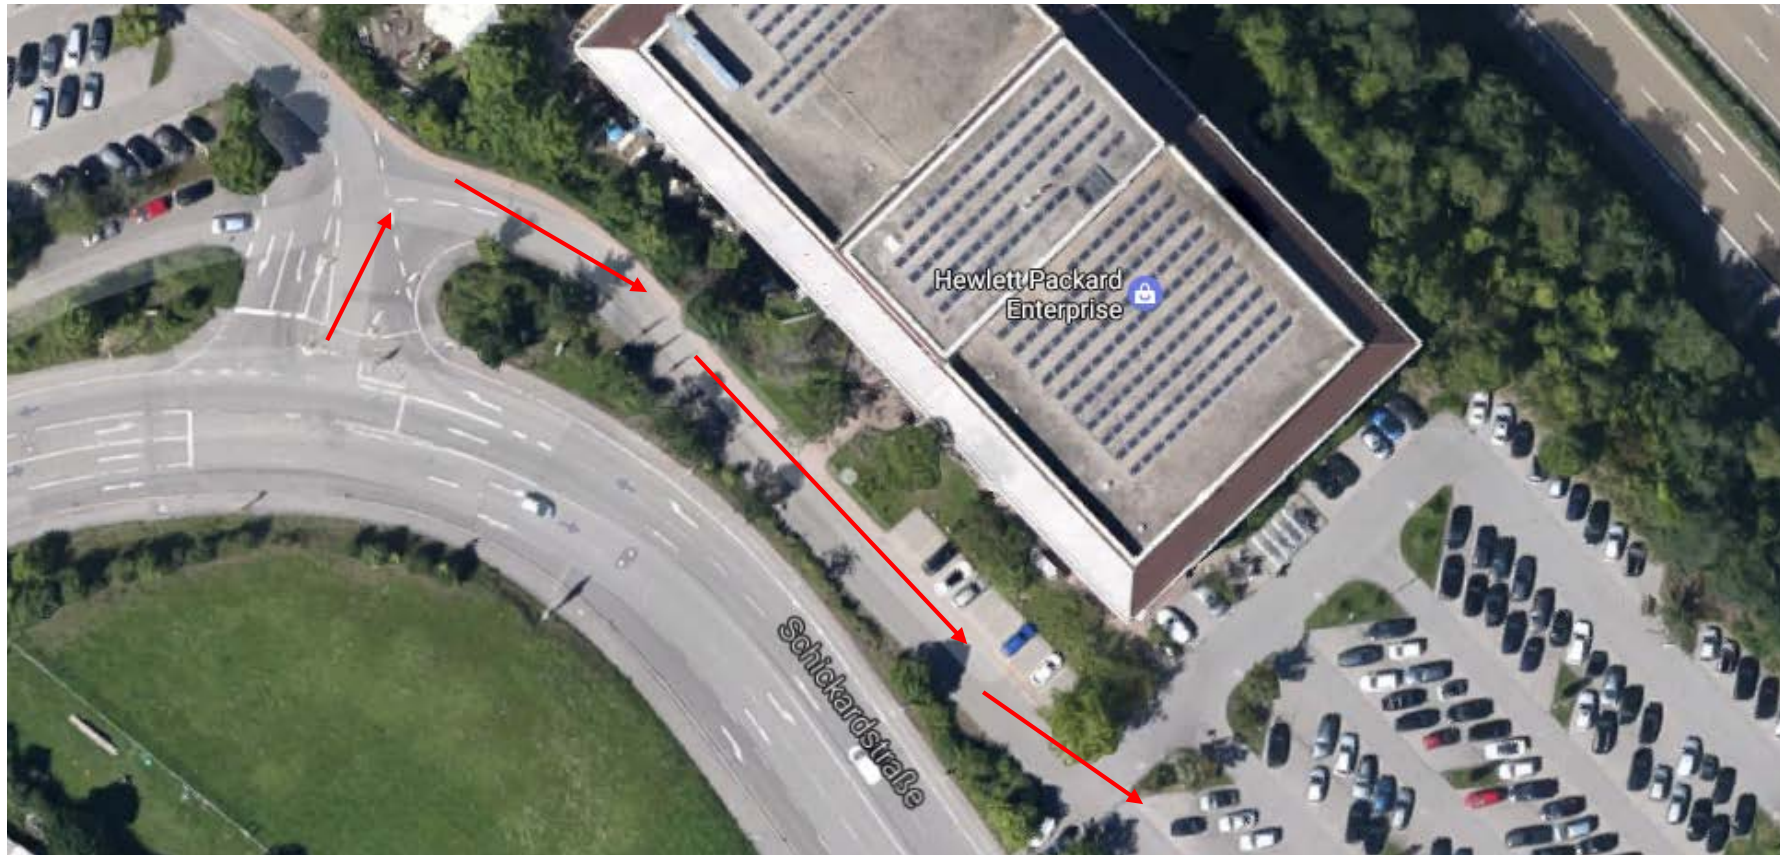

Hewlett Packard Enterprise Böblingen, Gebäude B07

[Link](#) zu google maps

Parkmöglichkeiten

Besucherparkplätze befinden sich hinter der Schranke.

Anreise mit S-Bahn (vom Hauptbahnhof)

Fahren Sie vom Tiefbahnsteig mit der S-Bahn S1 in Richtung Herrenberg bis zu HPE, Haltestelle Hulb.

Anreise mit S-Bahn (vom Hauptbahnhof)

Fahren Sie vom Tiefbahnsteig mit der S-Bahn S1 in Richtung Herrenberg bis zu HPE, Haltestelle Hulb.

Flughafen Stuttgart-Echterdingen

Mit dem Taxi sind Sie in ca. 20 Minuten am Ziel.