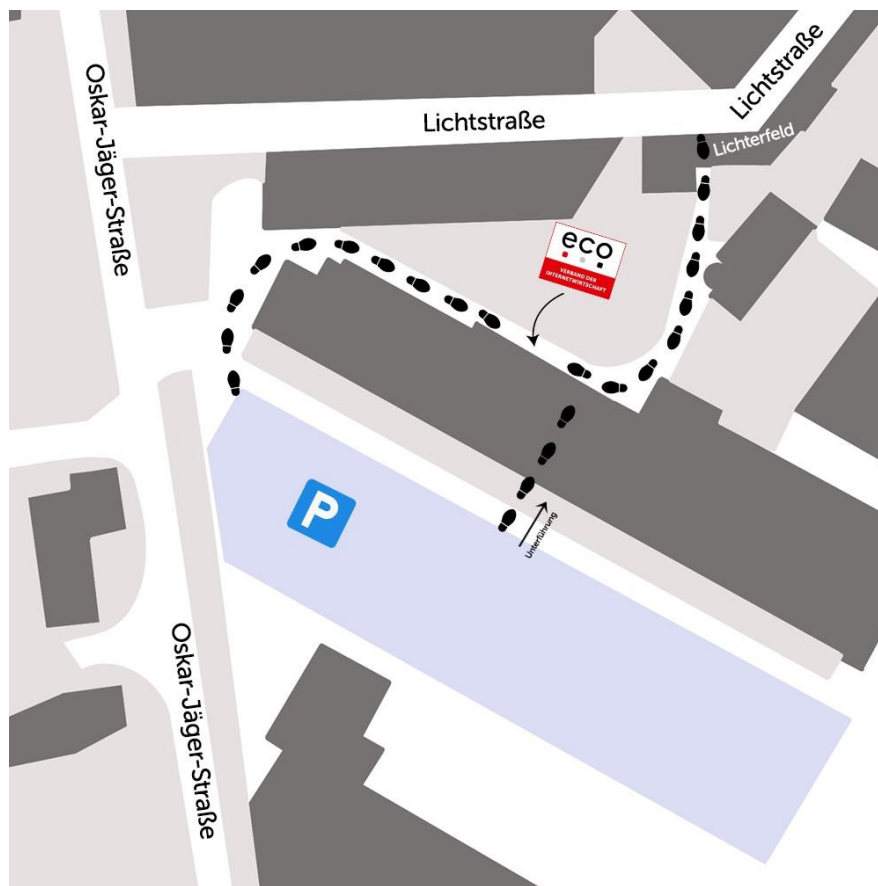

Anfahrtsbeschreibung

eco - Verband der Internetwirtschaft e. V.

Adresse für Navigationsgeräte:

eco - Verband der Internetwirtschaft e. V.

Oskar-Jäger-Str. 170

50825 Köln

Unser Nebeneingang „I“ (Eingang Park) für Veranstaltungen befindet sich die Treppe hoch gegenüber vom Boule-Platz. (Siehe Abb.) Wenn Sie vom Parkplatz kommen, gehen Sie die große Treppe hoch und durchqueren die Passage. Der Eingang befindet sich dann links.

Mit der BAHN:

Die Haltestation Ehrenfeld Bahnhof (S12, S19, RE8, RE24) und Venloer Str./Gürtel (Linie 3,4,13) sind 8 Minuten zu Fuß von unserem Büro entfernt. Die Haltestation Aachener Str./Gürtel (Linie 1,7) sind 15 Minuten zu Fuß entfernt.

Mit dem AUTO:

Auf der A4 nach Osten, am Autobahnkreuz 10-Kreuz Köln-West rechts halten und den Schildern A1 in Richtung Dortmund/Düsseldorf folgen. Dann Ausfahrt Richtung Müngersdorf folgen und auf die Aachener Str. fahren bis zum Ziel.

Auf der A1 am Autobahnkreuz 101-Kreuz Köln-Nord rechts halten und den Schildern A57 in Richtung Köln-Zentrum folgen. An der Gabelung rechts halten, Beschilderung in Richtung K-Zentrum/A57 folgen und weiter auf A57. Bei Ausfahrt 30-Ehrenfeld Richtung Ehrenfeld fahren und Ehrenfeldgürtel bis zum Ziel nehmen.